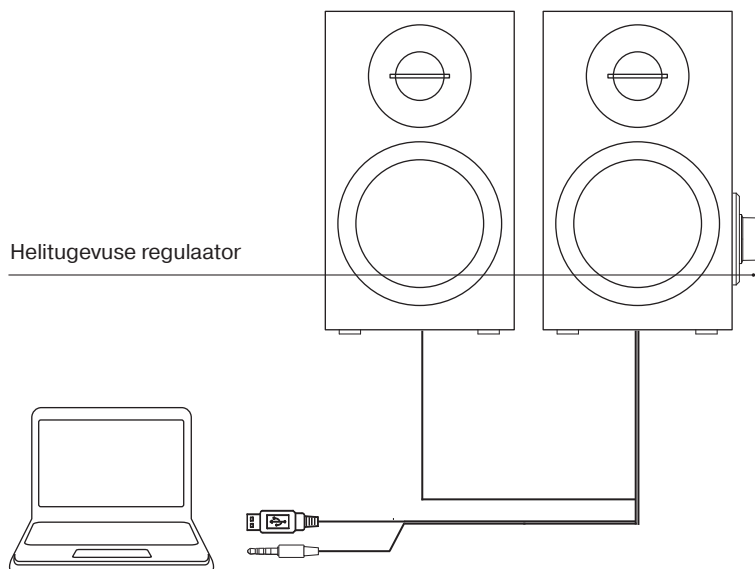

**KOMPLEKTSUS**

- Akustiline süsteem 2.0 USB – 1 tk.
- Kasutusjuhend – 1 tk.
- Garantiitalong – 1 tk.

**ETTEVAATUSABINÕUD**

- Ärge avage akustilist süsteemi (AS) ja ärge tehke iseseisvalt remonti. Hooldamist ja remonti peavad tegema ainult volitatud hoolduskeskuse kvalifitseeritud spetsialistid. Volitatud hoolduskeskuste loetelu leiate saidilt [www.real-el.com](http://www.real-el.com)
- Hoiduge AS kõrge niiskuse, vee ja tolmu sisse sattumise eest.

**ERIOMADUSED**

- Helitugevuse reguleerimine
- Puidust korpus
- USB-toide (sülearvutilt, arvutilt või toiteploki)

**ÜHENDAMINE JA EKSPLUATEERIMINE**

- Akustilise süsteemi võib ühendada arvuti või sülearvuti USB-pordiga (vt. ühendamise skeemi joonisel).
- Ühendage USB-kaabel arvuti (sülearvuti) või toiteploki 5V DC USB-pordiga.
- Sisestage signaalkaabli mini-jack a arvuti helikaardi või muu

### TEHNILISED OMADUSED

Väljundvõimsus (RMS)	6 (2 × 3) W
Sageduste vahemik	100– 20 000 Hz
Kõlarite mõõdud	Ø 76 mm
Toitepinge	USB/5V DC
Liidese tüüp	mini-jack Ø 3.5 mm
Mõõdud	105 × 178 × 105 mm
Korpuse materjal	MDF
Kaal	1.1 kg